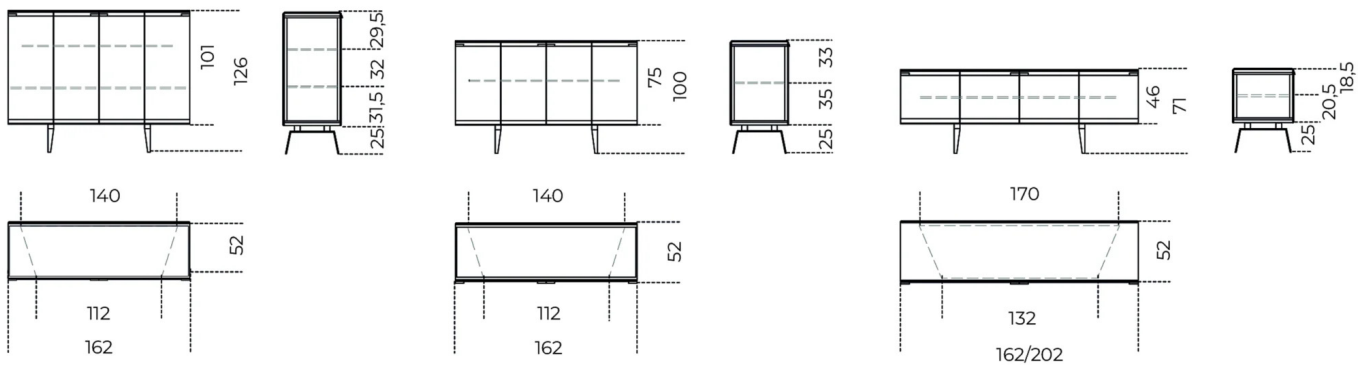

Pandora Craquelé

Pinuccio Borghonovo
2016

Madia in cristallo 8mm extralight temperato, decorato con lavorazione manuale ed esclusiva. Dotata di ripiani in cristallo 8mm extralight temperato. Struttura e maniglie in metallo e base in legno, verniciati bronzo patinato. Collezione in edizione numerata.

Cm (L x P x H)

162 x 52 x 71
162 x 52 x 100
162 x 52 x 126
202 x 52 x 71

Inches (L x P x H)

64 x 20½ x 28
64 x 20½ x 39½
64 x 20½ x 49¾
79¾ x 20½ x 28

Finiture

Cristallo

Cristallo Craquelé

Extralight